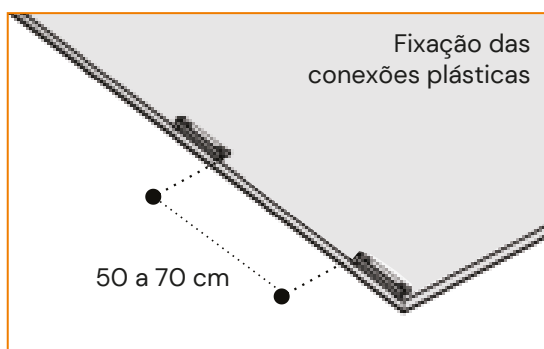

Suporte Parede

Sapata Fitto Sobreposto

FIXAÇÃO SAPATA. ESTE LADO PARA BAIXO. NÃO CORTAR ESTE LADO.

FITTO EMBUTIDO

Kit Perfil Coluna Embutido

Perfil Coluna Central Embutido RMS-036

Perfil Coluna Lateral Emb. Dir. RMS-037

Perfil Coluna Lateral Emb. Esq. RMS-037

Suporte Parede

Sapata Fitto Embutido

FIXAÇÃO SAPATA. ESTE LADO PARA BAIXO. NÃO CORTAR ESTE LADO.

O Kit Perfil Coluna acompanha:

- Suporte Parede (06 un.) + parafusos e buchas
- Sapata (01 un.)

*O perfil coluna possui furações para encaixe dos suportes no estilo cremalheira.

Para a fixação das chapas de MDF no Fitto Embutido, deve-se usar a Conexão Plástica Panel.

Para paredes de drywall, descartar os Suportes Parede que acompanham o Kit do Perfil Coluna e utilizar os Suportes Parede Drywall indicados para esta aplicação, que são adquiridos à parte.