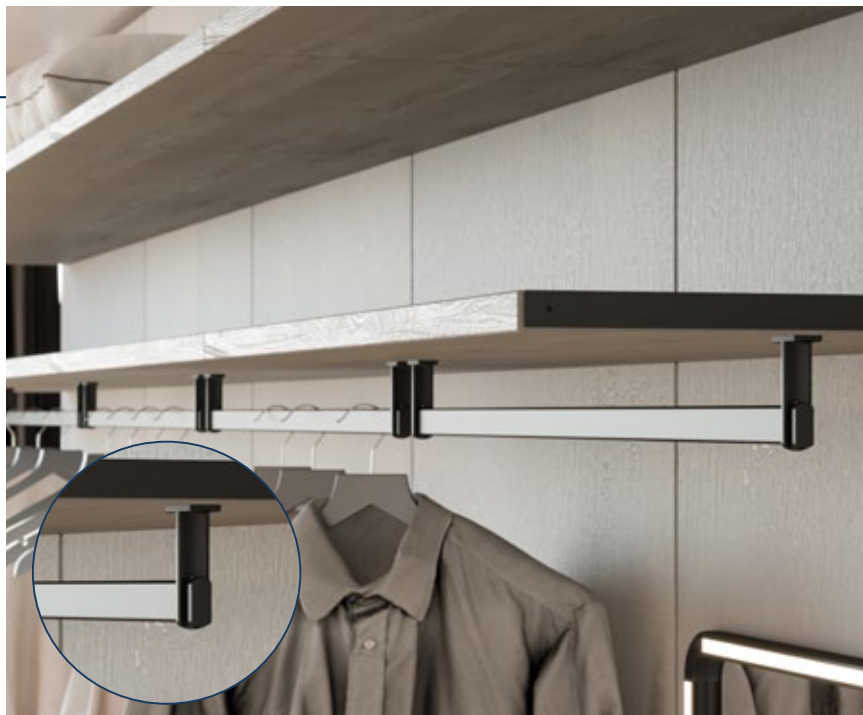

Instalação

PERFIL COLUNA FIXADO DIRETO NA PAREDE ATRAVÉS DO SUPORTE PAREDE.

SUPORTES PARA COMPLEMENTOS:

Chapa suporte prateleira

Chapa suporte gaveteiro

Chapa suporte sapateira

FITTO

SOBREPOSTO

O Fitto sobreposto se identifica por sua estrutura aparente e possui características modulares, podendo ser personalizado e aplicado de diferentes formas.

Instalação

PERFIL COLUNA FIXADO DIRETO NA PAREDE ATRAVÉS DO SUPORTE PAREDE.