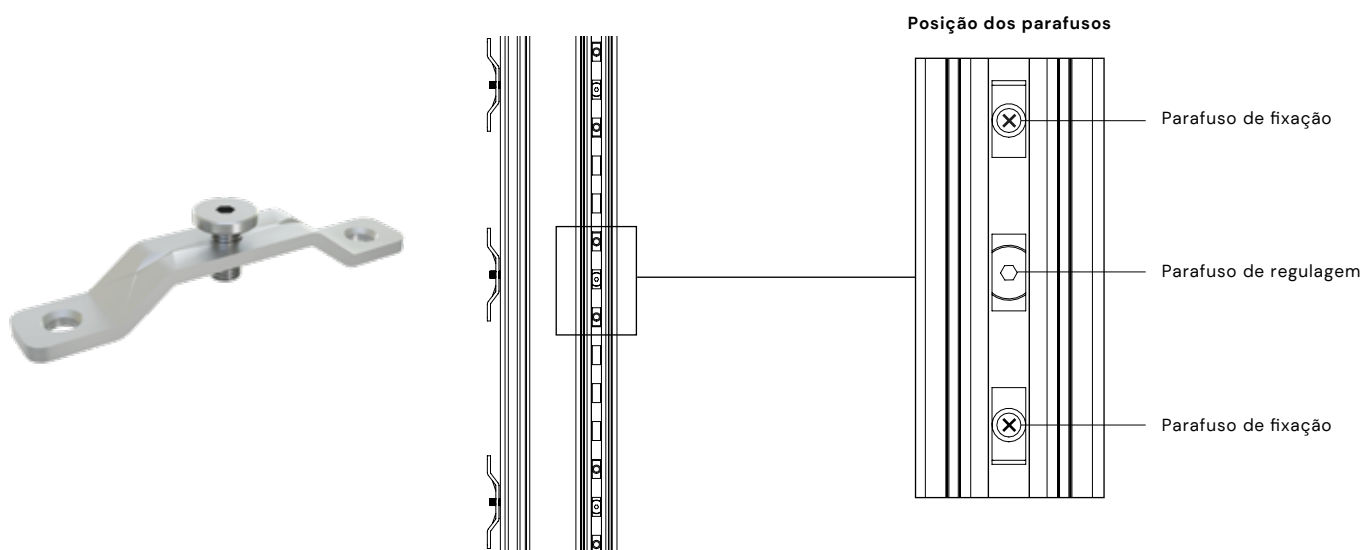

O Fitto sobreposto se identifica por sua estrutura aparente e possui características modulares, podendo ser personalizado e aplicado de diferentes formas.

Instalação

PERFIL COLUNA FIXADO DIRETO NA PAREDE ATRAVÉS DO SUPORTE PAREDE.

Suporte Parede

Sapata Fitto Sobreposto

FIXAÇÃO SAPATA. ESTE LADO PARA BAIXO. NÃO CORTAR ESTE LADO.

FITTO EMBUTIDO

Kit Perfil Coluna Embutido

Perfil Coluna Central Embutido RMS-036

Perfil Coluna Lateral Emb. Dir. RMS-037

Perfil Coluna Lateral Emb. Esq. RMS-037

Suporte Parede

Sapata Fitto Embutido

FIXAÇÃO SAPATA. ESTE LADO PARA BAIXO. NÃO CORTAR ESTE LADO.

O Kit Perfil Coluna acompanha:

- Suporte Parede (06 un.) + parafusos e buchas
- Sapata (01 un.)

*O perfil coluna possui furações para encaixe dos suportes no estilo cremalheira.

Para a fixação das chapas de MDF no Fitto Embutido, deve-se usar a Conexão Plástica Panel.

Para paredes de drywall, descartar os Suportes Parede que acompanham o Kit do Perfil Coluna e utilizar os Suportes Parede Drywall indicados para esta aplicação, que são adquiridos à parte.