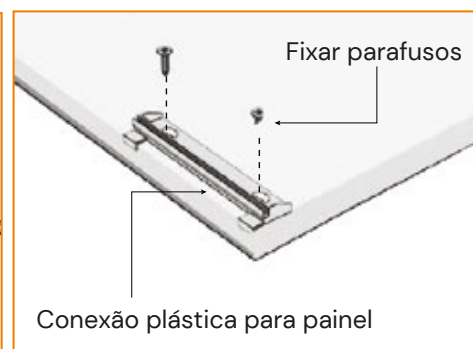

O Fitto sobreposto se identifica por sua estrutura aparente e possui características modulares, podendo ser personalizado e aplicado de diferentes formas.

Instalação

PERFIL COLUNA FIXADO DIRETO NA PAREDE ATRAVÉS DO SUPORTE PAREDE.

Suporte Parede

Sapata Fitto Sobreposto

FIXAÇÃO SAPATA. ESTE LADO PARA BAIXO. NÃO CORTAR ESTE LADO.

FITTO EMBUTIDO

Kit Perfil Coluna Embutido

Perfil Coluna Central Embutido RMS-036

Perfil Coluna Lateral Emb. Dir. RMS-037

Perfil Coluna Lateral Emb. Esq. RMS-037

Suporte Parede

Sapata Fitto Embutido

FIXAÇÃO SAPATA. ESTE LADO PARA BAIXO. NÃO CORTAR ESTE LADO.

O Kit Perfil Coluna acompanha:

- Suporte Parede (06 un.) + parafusos e buchas
- Sapata (01 un.)

*O perfil coluna possui furações para encaixe dos suportes no estilo cremalheira.

Para a fixação das chapas de MDF no Fitto Embutido, deve-se usar a Conexão Plástica Panel.

Para paredes de drywall, descartar os Suportes Parede que acompanham o Kit do Perfil Coluna e utilizar os Suportes Parede Drywall indicados para esta aplicação, que são adquiridos à parte.