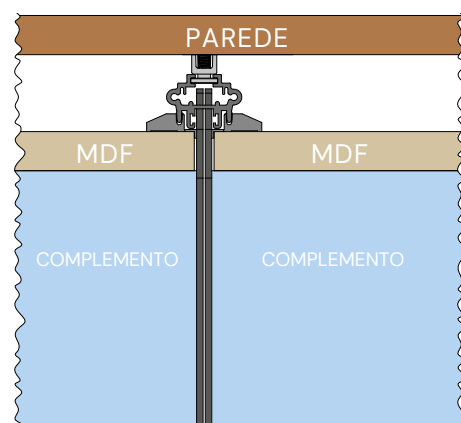

FITTO

FITTO

APLICAÇÕES

Qual a diferença?

FITTO SOBREPOSTO

- ✓ Não é necessário ter revestimento
- ✓ Perfilaria mais evidente

FITTO EMBUTIDO

- ✓ Precisa de revestimento
- ✓ Perfilaria não é evidente

Comparativo

FITTO SOBREPOSTO

Vista superior

FITTO EMBUTIDO

Vista superior

FITTO

EMBUTIDO

O Fitto embutido se identifica por sua estrutura oculta e possui características modulares, podendo ser personalizado e aplicado em diferentes composições.

Instalação

PERFIL COLUNA FIXADO DIRETO NA PAREDE ATRAVÉS DO SUPORTE PAREDE.

SUPORTES PARA COMPLEMENTOS:

Chapa suporte prateleira

Chapa suporte gaveteiro

Chapa suporte sapateira

FITTO

SOBREPOSTO

O Fitto sobreposto se identifica por sua estrutura aparente e possui características modulares, podendo ser personalizado e aplicado de diferentes formas.

Instalação

PERFIL COLUNA FIXADO DIRETO NA PAREDE ATRAVÉS DO SUPORTE PAREDE.