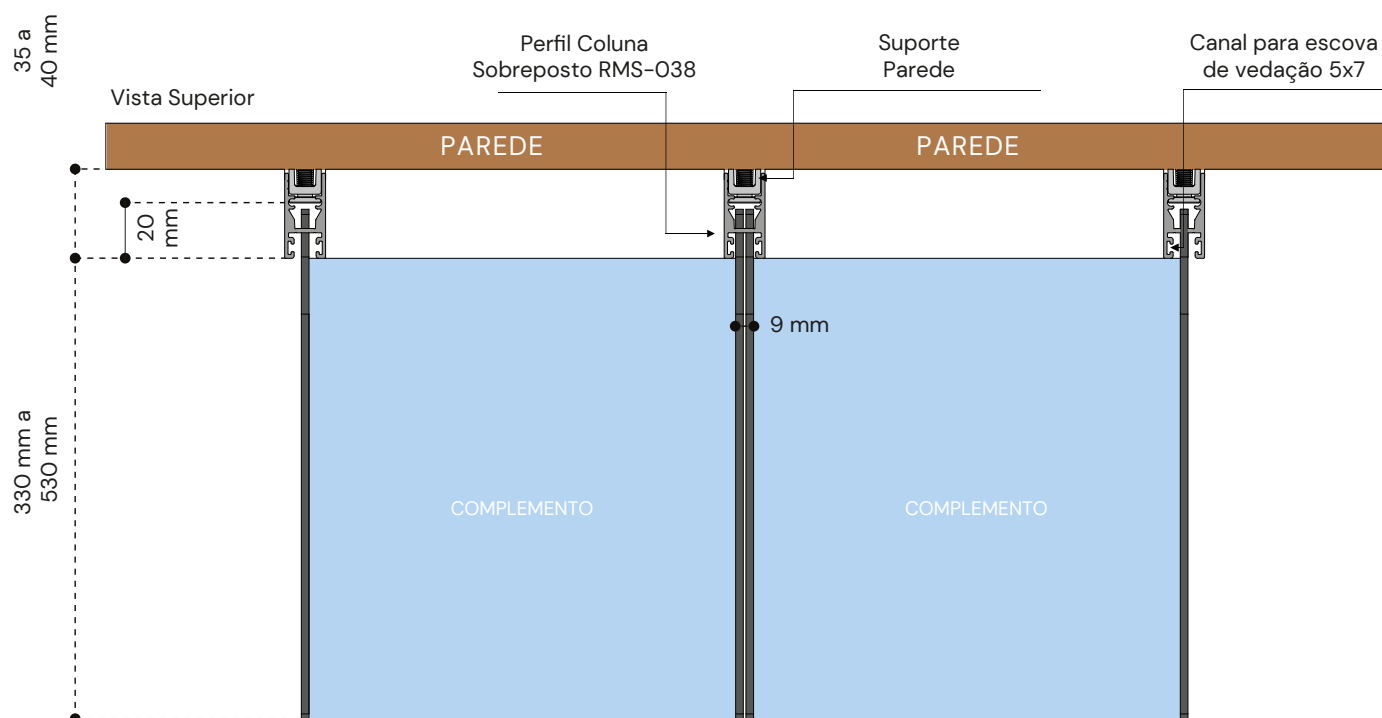

Comparativo

FITTO SOBREPOSTO

Vista superior

FITTO EMBUTIDO

Vista superior

FITTO

EMBUTIDO

O Fitto embutido se identifica por sua estrutura oculta e possui características modulares, podendo ser personalizado e aplicado em diferentes composições.

Instalação

PERFIL COLUNA FIXADO DIRETO NA PAREDE ATRAVÉS DO SUPORTE PAREDE.

SUPORTES PARA COMPLEMENTOS:

Chapa suporte prateleira

Chapa suporte gaveteiro

Chapa suporte sapateira

FITTO

SOBREPOSTO

O Fitto sobreposto se identifica por sua estrutura aparente e possui características modulares, podendo ser personalizado e aplicado de diferentes formas.

Instalação

PERFIL COLUNA FIXADO DIRETO NA PAREDE ATRAVÉS DO SUPORTE PAREDE.

Suporte Parede

Sapata Fitto Sobreposto

FIXAÇÃO SAPATA. ESTE LADO PARA BAIXO. NÃO CORTAR ESTE LADO.

FITTO EMBUTIDO

Kit Perfil Coluna Embutido

Perfil Coluna Central Embutido RMS-036

Perfil Coluna Lateral Emb. Dir. RMS-037