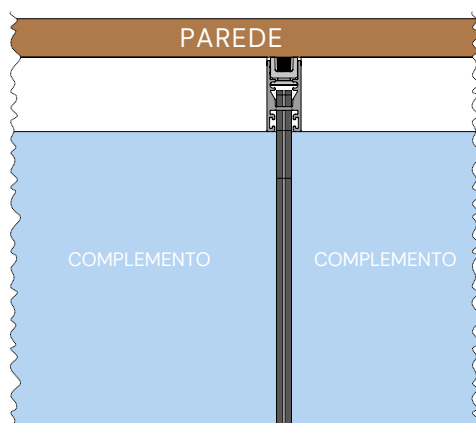

FITTO

FITTO

APLICAÇÕES

Qual a diferença?

FITTO SOBREPOSTO

- ✓ Não é necessário ter revestimento
- ✓ Perfilaria mais evidente

FITTO EMBUTIDO

- ✓ Precisa de revestimento
- ✓ Perfilaria não é evidente

Comparativo

FITTO SOBREPOSTO

Vista superior

FITTO EMBUTIDO

Vista superior

FITTO

EMBUTIDO

O Fitto embutido se identifica por sua estrutura oculta e possui características modulares, podendo ser personalizado e aplicado em diferentes composições.

Instalação

PERFIL COLUNA FIXADO DIRETO NA PAREDE ATRAVÉS DO SUPORTE PAREDE.

SUPORTES PARA COMPLEMENTOS:

Chapa suporte prateleira

Chapa suporte gaveteiro

Chapa suporte sapateira

FITTO

SOBREPOSTO

O Fitto sobreposto se identifica por sua estrutura aparente e possui características modulares, podendo ser personalizado e aplicado de diferentes formas.

Instalação

PERFIL COLUNA FIXADO DIRETO NA PAREDE ATRAVÉS DO SUPORTE PAREDE.