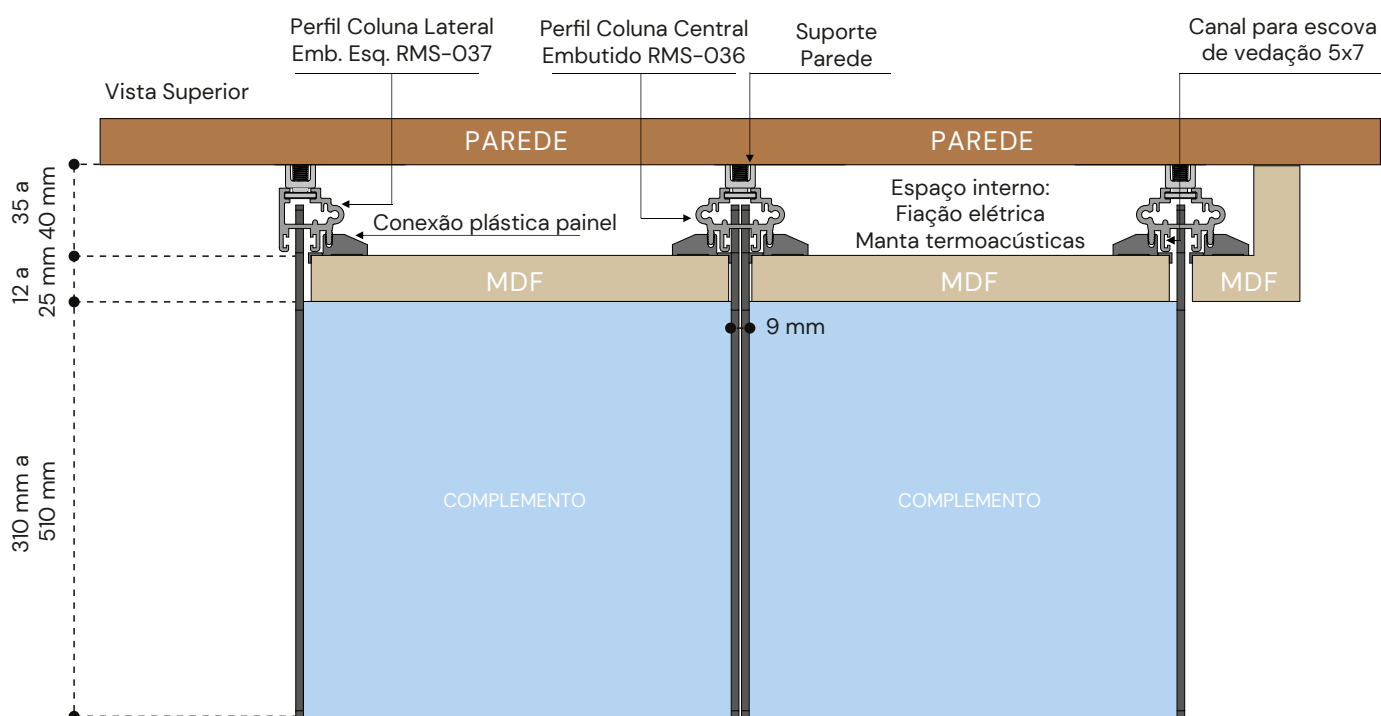

FITTO

FITTO

APLICAÇÕES

Qual a diferença?

FITTO SOBREPOSTO

- ✓ Não é necessário ter revestimento
- ✓ Perfilaria mais evidente

FITTO EMBUTIDO

- ✓ Precisa de revestimento
- ✓ Perfilaria não é evidente

Comparativo

FITTO SOBREPOSTO

Vista superior

FITTO EMBUTIDO

Vista superior

FITTO

EMBUTIDO

O Fitto embutido se identifica por sua estrutura oculta e possui características modulares, podendo ser personalizado e aplicado em diferentes composições.

Instalação

PERFIL COLUNA FIXADO DIRETO NA PAREDE ATRAVÉS DO SUPORTE PAREDE.

SUPORTES PARA COMPLEMENTOS:

Chapa suporte prateleira

Chapa suporte gaveteiro

Chapa suporte sapateira

FITTO

SOBREPOSTO

O Fitto sobreposto se identifica por sua estrutura aparente e possui características modulares, podendo ser personalizado e aplicado de diferentes formas.

Instalação

PERFIL COLUNA FIXADO DIRETO NA PAREDE ATRAVÉS DO SUPORTE PAREDE.