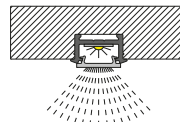

Supra Natural

Champagne Claro

Preto

Perfis Embutidos

RM-460

Distância mínima entre perfis:

Utilize com:

Usinagem para aplicação do perfil:

Efeito da luz:

RM-461

Distância mínima entre perfis:

Utilize com:

Usinagem para aplicação do perfil:

Efeito da luz:

RM-462

Distância mínima entre perfis:

Utilize com:

Usinagem para aplicação do perfil:

Efeito da luz:

RM-331

Distância mínima entre perfis:

Utilize com:

Usinagem para aplicação do perfil:

Efeito da luz: