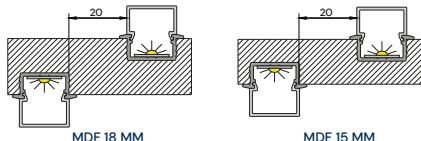

Efeito da luz:

RM-461

Distância mínima entre perfis:

Utilize com:

Usinagem para aplicação do perfil:

Efeito da luz:

RM-462

Distância mínima entre perfis:

Utilize com:

Usinagem para aplicação do perfil:

Efeito da luz:

RM-331

Distância mínima entre perfis:

Utilize com:

Usinagem para aplicação do perfil:

Efeito da luz:

Distância mínima entre perfis:

Utilize com:

Efeito da luz:

Perfis Sobrepostos

RM-463

Utilize com:

Difusor Baixo
DF-006

Ponteira
PE-463