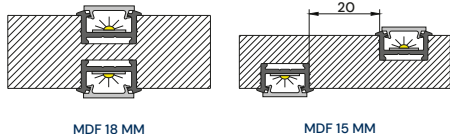

Supra Natural

Champagne Claro

Preto

Perfis Embutidos

RM-460

Distância mínima entre perfis:

Utilize com:

Usinagem para aplicação do perfil:

Efeito da luz:

RM-461

Distância mínima entre perfis:

Utilize com:

Usinagem para aplicação do perfil:

Efeito da luz:

RM-462

Distância mínima entre perfis:

Utilize com:

Usinagem para aplicação do perfil:

Efeito da luz:

RM-331

Distância mínima entre perfis:

Utilize com:

Usinagem para aplicação do perfil:

Efeito da luz: