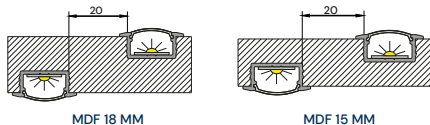

Efeito da luz:

RM-461

Distância mínima entre perfis:

Utilize com:

Usinagem para aplicação do perfil:

Efeito da luz:

RM-462

Distância mínima entre perfis:

Utilize com:

Usinagem para aplicação do perfil:

Efeito da luz:

RM-331

Distância mínima entre perfis:

Utilize com:

Usinagem para aplicação do perfil:

Efeito da luz: