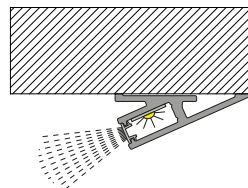

Efeito da luz: