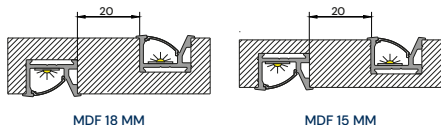

Supra Natural

Champagne Claro

Preto

Perfis Embutidos

RM-460

Distância mínima entre perfis:

Utilize com:

Usinagem para aplicação do perfil:

Efeito da luz:

RM-461

Distância mínima entre perfis:

Utilize com:

Usinagem para aplicação do perfil:

Efeito da luz:

RM-462

Distância mínima entre perfis:

Utilize com:

Usinagem para aplicação do perfil:

Efeito da luz:

RM-331

Distância mínima entre perfis:

Utilize com:

Usinagem para aplicação do perfil:

Efeito da luz: