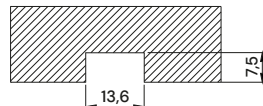

Supra Natural

Champagne Claro

Preto

Perfis Embutidos

RM-460

Distância mínima entre perfis:

Utilize com:

Usinagem para aplicação do perfil:

Efeito da luz:

RM-461

Distância mínima entre perfis:

Utilize com:

Usinagem para aplicação do perfil:

Efeito da luz:

RM-462

Distância mínima entre perfis: