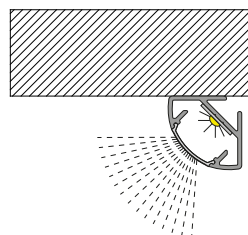

Efeito da luz: