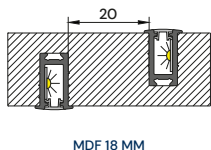

Supra Natural

Champagne Claro

Preto

Perfis Embutidos

RM-460

Distância mínima entre perfis:

Utilize com:

Usinagem para aplicação do perfil:

Efeito da luz:

RM-461

Distância mínima entre perfis:

Utilize com:

Usinagem para aplicação do perfil:

Efeito da luz:

RM-462

Distância mínima entre perfis:

Utilize com:

Usinagem para aplicação do perfil:

Efeito da luz:

RM-331

Distância mínima entre perfis:

Utilize com:

Usinagem para aplicação do perfil:

Efeito da luz: