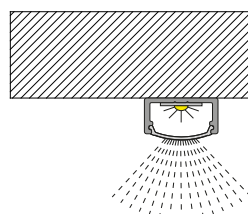

Efeito da luz: