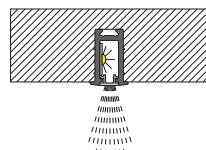

Supra Natural

Champagne Claro

Preto

Perfis Embutidos

RM-460

Distância mínima entre perfis:

Utilize com:

Usinagem para aplicação do perfil:

Efeito da luz:

RM-461

Distância mínima entre perfis:

Utilize com:

Usinagem para aplicação do perfil:

Efeito da luz:

RM-462

Distância mínima entre perfis:

Utilize com:

Usinagem para aplicação do perfil:

Efeito da luz:

RM-331

Distância mínima entre perfis:

Utilize com:

Usinagem para aplicação do perfil:

Efeito da luz: